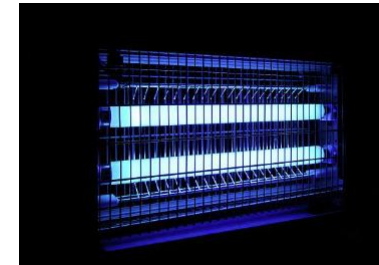

Série: Lampes ultra-violet
Type: Actiniques (anti-moustiques)
Dispo: En stock

L'été est arrivé et avec les fortes chaleurs, les moustiques sont également là !

Chez Bailey nous disposons d'une vaste gamme de lampes anti-insectes, très utilisées toute l'année dans les industries agro-alimentaires, les cuisines, les élevages pour relamper les pièges à insectes existants.

C'est encore plus utile en saison estivale, pour lutter contre les mouches, moustiques, moustiques-tigres et frelons asiatiques.

Ces lampes et tubes émettent un rayonnement ultraviolet à ondes longues (UV-A) avec un pic entre 350 et 368 nm. Cette longueur d'onde attire les insectes, et évite l'utilisation d'insecticides chimiques.

Beaucoup de modèles disponibles (culots, formes), découvrez la gamme complète en cliquant sur ce [LIEN](#)